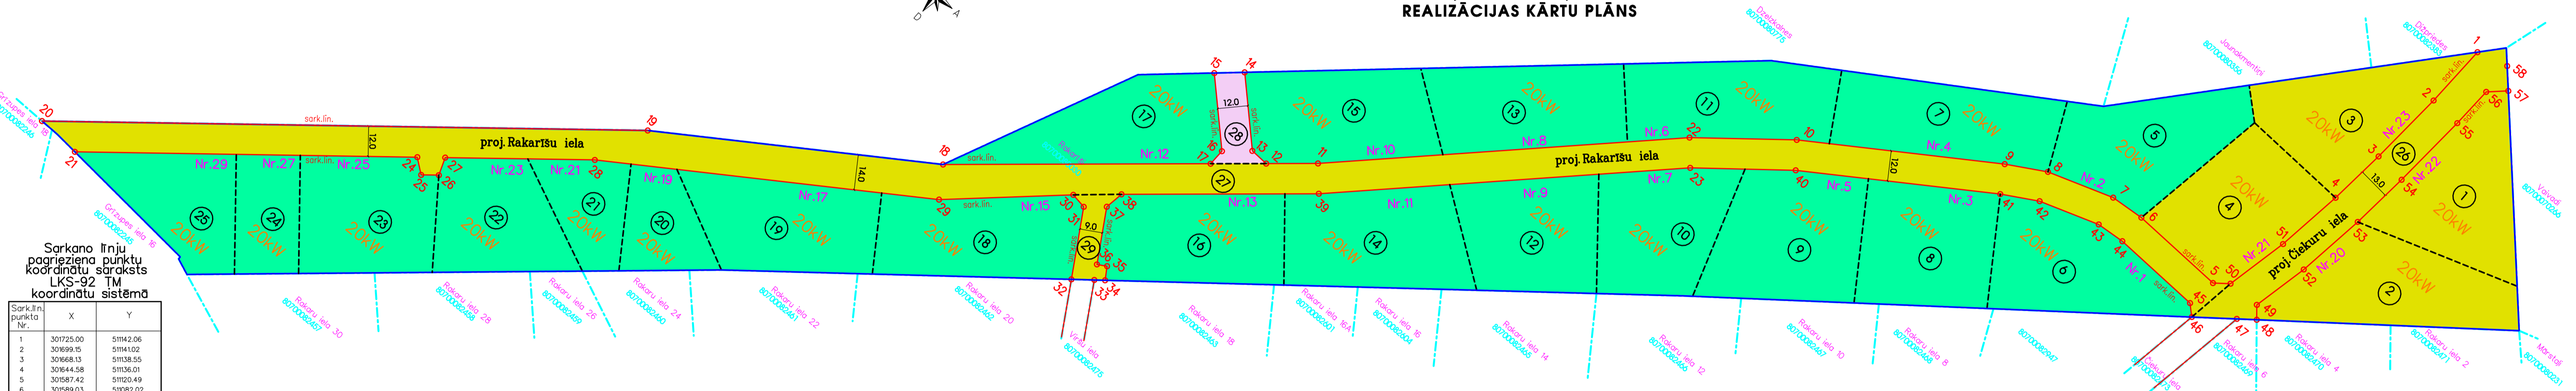

**SARKANĀS LĪNIJAS, ADRESĀCIJAS PRIEKŠLIKUMS
ELEKTROENERĢIJAS PATĒRIŅA SLODZES SHĒMA
REALIZĀCIJAS KĀRTU PLĀNS**

Sarkano līniju
pagriezienu punktu
koordinātu saraksts
LKS-92 TM
koordinātu sistēmā

Nr.	Plānoto zemes vienību adresācijas (nosaukumu) priekšlikums	Platība kv.m.
1	Čiekuru iela 22, Krogstils, Ķekavas pag., Ķekavas nov.	2593
2	Čiekuru iela 20, Krogstils, Ķekavas pag., Ķekavas nov.	2748
3	Čiekuru iela 23, Krogstils, Ķekavas pag., Ķekavas nov.	2501
4	Čiekuru iela 21, Krogstils, Ķekavas pag., Ķekavas nov.	2537
5	Rakarišu iela 2, Krogstils, Ķekavas pag., Ķekavas nov.	2559
6	Rakarišu iela 1, Krogstils, Ķekavas pag., Ķekavas nov.	2503
7	Rakarišu iela 4, Krogstils, Ķekavas pag., Ķekavas nov.	2554
8	Rakarišu iela 3, Krogstils, Ķekavas pag., Ķekavas nov.	2510
9	Rakarišu iela 5, Krogstils, Ķekavas pag., Ķekavas nov.	2887
10	Rakarišu iela 7, Krogstils, Ķekavas pag., Ķekavas nov.	2381
11	Rakarišu iela 6, Krogstils, Ķekavas pag., Ķekavas nov.	2534
12	Rakarišu iela 9, Krogstils, Ķekavas pag., Ķekavas nov.	2386
13	Rakarišu iela 8, Krogstils, Ķekavas pag., Ķekavas nov.	2523
14	Rakarišu iela 11, Krogstils, Ķekavas pag., Ķekavas nov.	2754
15	Rakarišu iela 10, Krogstils, Ķekavas pag., Ķekavas nov.	2601
16	Rakarišu iela 13, Krogstils, Ķekavas pag., Ķekavas nov.	2512
17	Rakarišu iela 12, Krogstils, Ķekavas pag., Ķekavas nov.	2501
18	Rakarišu iela 15, Krogstils, Ķekavas pag., Ķekavas nov.	2528
19	Rakarišu iela 17, Krogstils, Ķekavas pag., Ķekavas nov.	2505
20	Rakarišu iela 19, Krogstils, Ķekavas pag., Ķekavas nov.	1205
21	Rakarišu iela 21, Krogstils, Ķekavas pag., Ķekavas nov.	1214
22	Rakarišu iela 23, Krogstils, Ķekavas pag., Ķekavas nov.	2121
23	Rakarišu iela 25, Krogstils, Ķekavas pag., Ķekavas nov.	2452
24	Rakarišu iela 27, Krogstils, Ķekavas pag., Ķekavas nov.	1200
25	Rakarišu iela 29, Krogstils, Ķekavas pag., Ķekavas nov.	1896
26	"Čiekuru iela", Krogstils, Ķekavas pag., Ķekavas nov.	2064
27	"Rakarišu iela", Krogstils, Ķekavas pag., Ķekavas nov.	10853
28	"Mētrāju iela", Krogstils, Ķekavas pag., Ķekavas nov.	461
29	"Vīru iela", Krogstils, Ķekavas pag., Ķekavas nov.	357

PIEŅĒMTIE APZĪMĒJUMI:

- (blue line) — detālplānojuma teritorijas robeža
- - - (dashed red line) - - - proj. apbāves zemes vienību robežlīnija
- 1 (circle with 1) - - - proj. zemes vienības Nr.
- o 1 (circle with 1) - - - sarkanās līnijas pagriezienu punkts un kārtas Nr.
- 20kW (text) - - - orientējošā elektroenerģijas patēriņa slodze

MDC
Dati ievadīti pašvaldības ADTI datu bāzē.
Uzņēmējums reģistrēts ar Nr.
8070 DP 203001
2020.gada 7.jūlijā
SIA "Mēriemcības Datu Centrs" Limbažu iela 9 - 486, Rīga, LV-1005
Tel.: +371 67499333 Fakss: +371 67387453 e-pasts: info@mdc.lv www.mdc.lv www.kopografija.lv